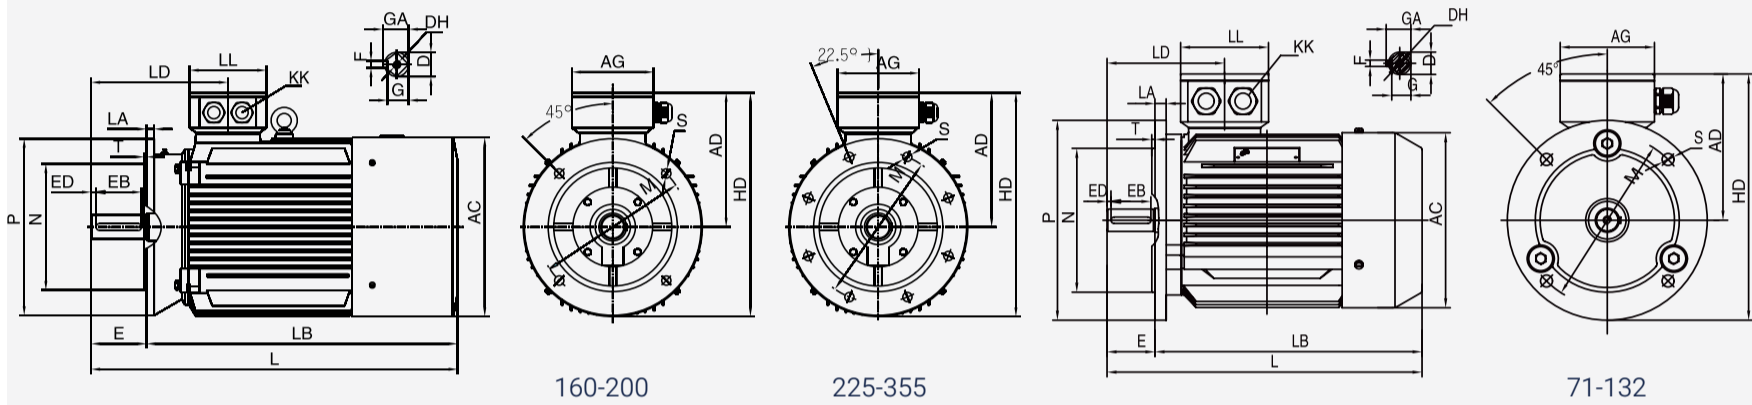

IMB3 H63-355

Installation	Frame Size	A	AA	AB	AC	AD	AG	B	BB	C	D	DH	E	EB	ED	F	G	GA	H	HA	K	KK	L	LD	LL
IMB3	225M	356	75	431	446	322	210	311	393	149	55	M20X42	110	100	5	16	49	59	225	28	4 -φ 18.5	2-M50X1.5	819	299	190

IMB5 H63-355

Installation	Frame Size	AC	AD	AG	D	DH	E	EB	ED	F	G	GA	HD	KK	L	LA	LB	LD	LL	M	N	P	S	T
IMB5	225M	446	322	210	55	M20X42	110	100	5	16	49	59	547	2-M50X1.5	819	20	709	299	190	400	350	450	18.5	5

IMB35 H63-355

Installation	Frame Size	A	AA	AB	AC	AD	AG	B	BB	C	D	DH	E	EB	ED	F									
		G	GA	H	HA	K	KK	L	LA	LB	LD	LL	M	N	P	S	T								
IMB35	225M	356	75	431	446	322	210	311	393	149	55	M20X42	110	100	5	16									
	G	GA	H	HA	K	KK	L	LA	LB	LD	LL	M	N	P	S	T									
		49	59	225	28	4 -φ 18.5	2-M50X1.5	819	20	709	299	190	400	350	450	18.5	5								

IMV1 H160-355

Installation	Frame Size	AC	AD	AG	D	DH	E	EB	ED	F	G	GA	HD	KK	L	LA	LB	LD	LL	LM	M	N	P	S	T
IMV1	225M	446	322	210	55	M20X42	110	100	5	16	49	59	547	2-M50X1.5	819	20	709	299	190	893	400	350	450	18.5	5