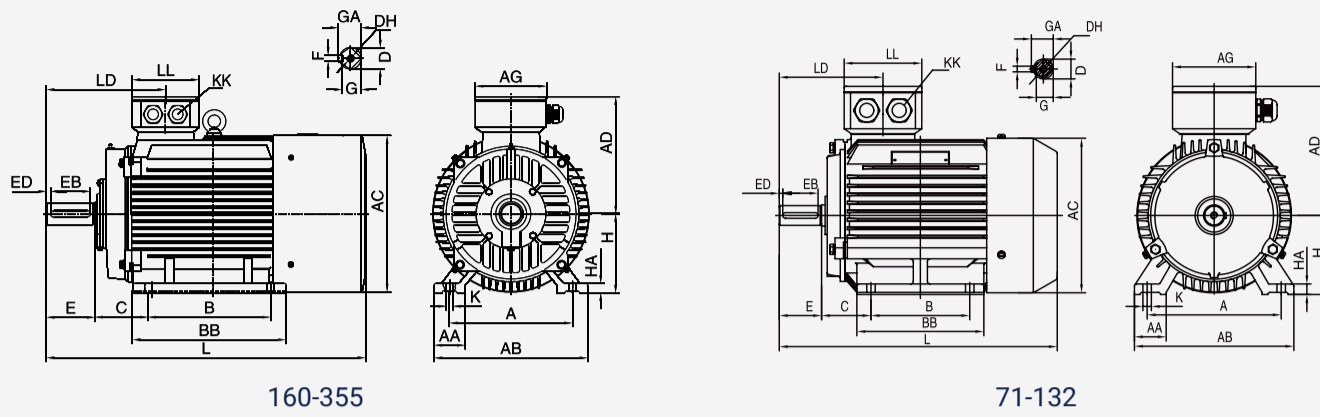

IMB3 H63-355

Installation	Frame Size	A	AA	AB	AC	AD	AG	B	BB	C	D	DH	E	EB	ED	F	G	GA	H	HA	K	KK	L	LD	LL
IMB3	225M	356	75	431	446	322	210	311	393	149	55	M20X42	110	100	5	16	49	59	225	28	4 -φ 18.5	2-M50X1.5	819	299	190

IMB5 H63-355

Installation	Frame Size	AC	AD	AG	D	DH	E	EB	ED	F	G	GA	HD	KK	L	LA	LB	LD	LL	M	N	P	S	T
IMB5	225M	446	322	210	55	M20X42	110	100	5	16	49	59	547	2-M50X1.5	819	20	709	299	190	400	350	450	18.5	5

IMB35 H63-355

Installation	Frame Size	A	AA	AB	AC	AD	AG	B	BB	C	D	DH	E	EB	ED	F									
		G	GA	H	HA	K	KK	L	LA	LB	LD	LL	M	N	P	S	T								
IMB35	225M	356	75	431	446	322	210	311	393	149	55	M20X42	110	100	5	16									
	G	GA	H	HA	K	KK	L	LA	LB	LD	LL	M	N	P	S	T									
		49	59	225	28	4 -φ 18.5	2-M50X1.5	819	20	709	299	190	400	350	450	18.5	5								

IMV1 H160-355

Installation	Frame Size	AC	AD	AG	D	DH	E	EB	ED	F	G	GA	HD	KK	L	LA	LB	LD	LL	LM	M	N	P	S	T
IMV1	225M	446	322	210	55	M20X42	110	100	5	16	49	59	547	2-M50X1.5	819	20	709	299	190	893	400	350	450	18.5	5