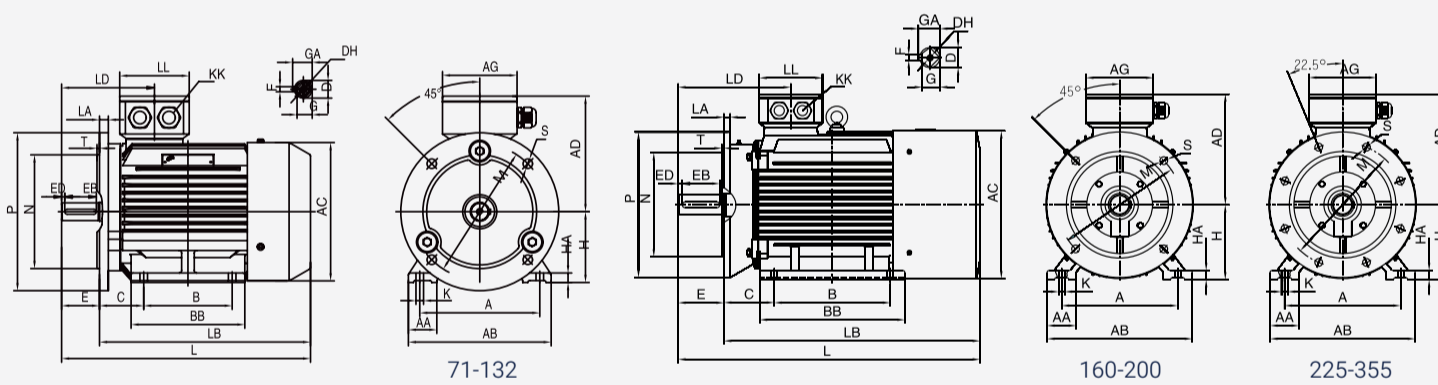

IMB3 H63-355

Installation	Frame Size	A	AA	AB	AC	AD	AG	B	BB	C	D	DH	E	EB	ED	F	G	GA	H	HA	K	KK	L	LD	LL
IMB3	225M	356	75	431	446	322	210	311	393	149	55	M20X42	110	100	5	16	49	59	225	28	4 -φ 18.5	2-M50X1.5	819	299	190

IMB5 H63-355

Installation	Frame Size	AC	AD	AG	D	DH	E	EB	ED	F	G	GA	HD	KK	L	LA	LB	LD	LL	M	N	P	S	T
IMB5	225M	446	322	210	55	M20X42	110	100	5	16	49	59	547	2-M50X1.5	819	20	709	299	190	400	350	450	18.5	5

IMB35 H63-355

Installation	Frame Size	A	AA	AB	AC	AD	AG	B	BB	C	D	DH	E	EB	ED	F									
		G	GA	H	HA	K	KK	L	LA	LB	LD	LL	M	N	P	S	T								
IMB35	225M	356	75	431	446	322	210	311	393	149	55	M20X42	110	100	5	16									
	G	GA	H	HA	K	KK	L	LA	LB	LD	LL	M	N	P	S	T									
		49	59	225	28	4 -φ 18.5	2-M50X1.5	819	20	709	299	190	400	350	450	18.5	5								

IMV1 H160-355

Installation	Frame Size	AC	AD	AG	D	DH	E	EB	ED	F	G	GA	HD	KK	L	LA	LB	LD	LL	LM	M	N	P	S	T
IMV1	225M	446	322	210	55	M20X42	110	100	5	16	49	59	547	2-M50X1.5	819	20	709	299	190	893	400	350	450	18.5	5