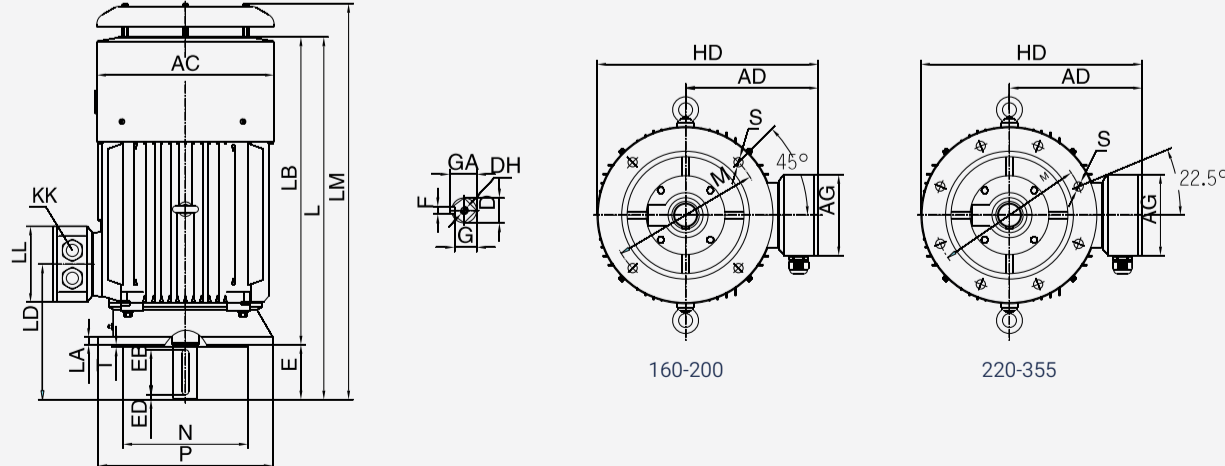

IMB3 H63-355

Installation	Frame Size	A	AA	AB	AC	AD	AG	B	BB	C	D	DH	E	EB	ED	F	G	GA	H	HA	K	KK	L	LD	LL
IMB3	225M	356	75	431	446	322	210	311	393	149	55	M20X42	110	100	5	16	49	59	225	28	4 -φ 18.5	2-M50X1.5	819	299	190

IMB5 H63-355

Installation	Frame Size	AC	AD	AG	D	DH	E	EB	ED	F	G	GA	HD	KK	L	LA	LB	LD	LL	M	N	P	S	T
IMB5	225M	446	322	210	55	M20X42	110	100	5	16	49	59	547	2-M50X1.5	819	20	709	299	190	400	350	450	18.5	5

IMB35 H63-355

Installation	Frame Size	A	AA	AB	AC	AD	AG	B	BB	C	D	DH	E	EB	ED	F									
		G	GA	H	HA	K	KK	L	LA	LB	LD	LL	M	N	P	S	T								
IMB35	225M	356	75	431	446	322	210	311	393	149	55	M20X42	110	100	5	16									
	G	GA	H	HA	K	KK	L	LA	LB	LD	LL	M	N	P	S	T									
		49	59	225	28	4 -φ 18.5	2-M50X1.5	819	20	709	299	190	400	350	450	18.5	5								

IMV1 H160-355

Installation	Frame Size	AC	AD	AG	D	DH	E	EB	ED	F	G	GA	HD	KK	L	LA	LB	LD	LL	LM	M	N	P	S	T
IMV1	225M	446	322	210	55	M20X42	110	100	5	16	49	59	547	2-M50X1.5	819	20	709	299	190	893	400	350	450	18.5	5